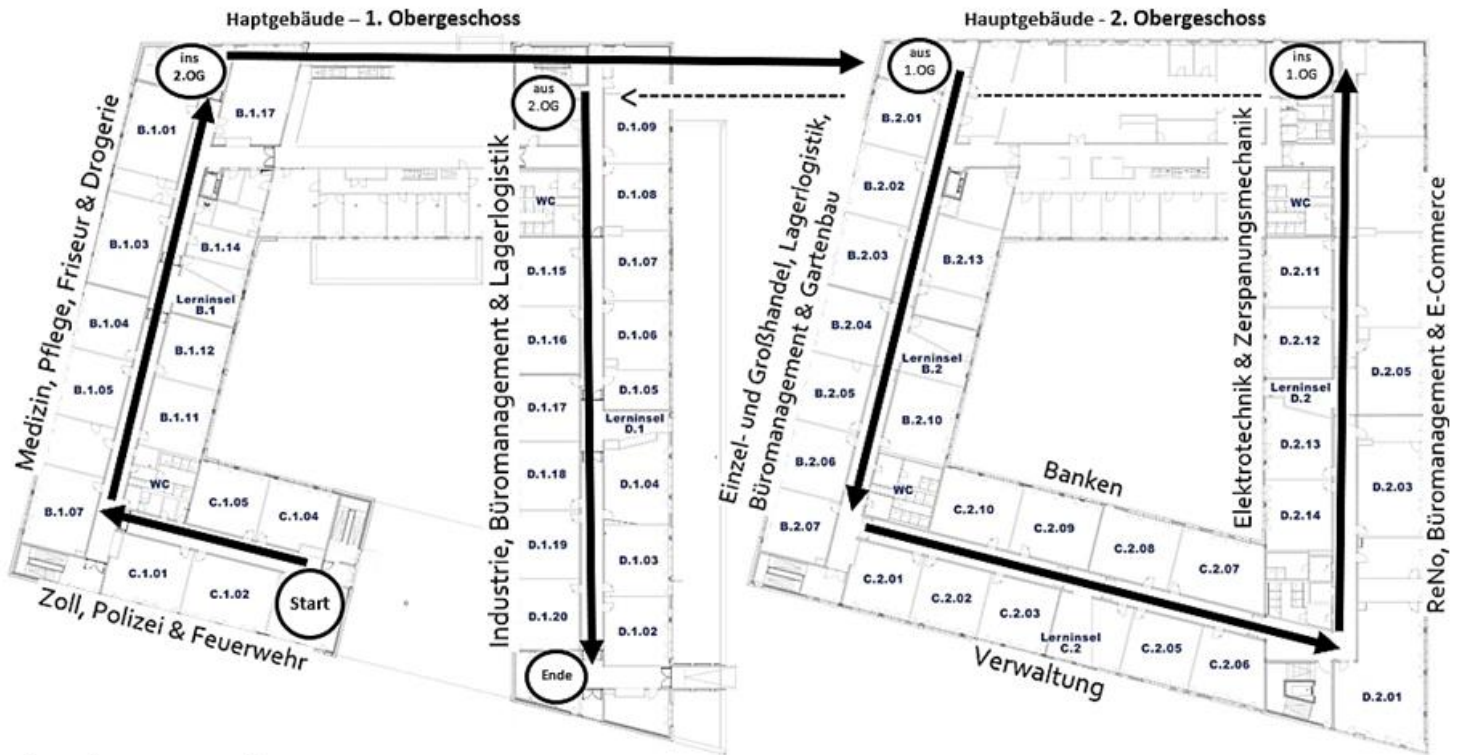

## Rundgang Rot

### Sonderveranstaltungen

<u>Bewerbungscheck</u> D2.07	<u>Bewerbungsphotos</u> B1.06	<u>Metallwerkstatt</u> Herstellung eines Briefbeschwerers Fo.05	<u>Lagerlogistik</u> Praxisübung Eo.18	<u>Holzwerkstatt</u> Herstellung eines Schlüsselanhängers Do.03	<u>Bauabteilung</u> Praktische Übung Do.05	<u>ZFA/MFA/TFA</u> Labortätigkeiten und diagnostische Übungen B1.03	<u>Kaufmann /-frau im E-Commerce</u> Vorstellung des Ausbildungsganges D2.06
---------------------------------	----------------------------------	---	--	---	--	---	--

## Rundgang Blau